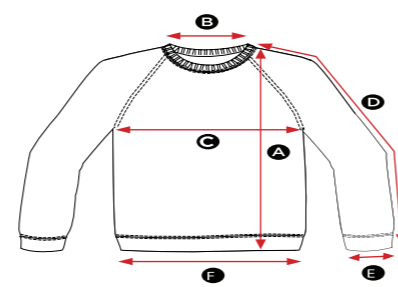

Φούτερ

ΜΕΤΡΑ cm	No 6	No 8	No 10	No 12	No 14	No 16
A Μήκος	49	51	60	63	67	
B Άνοιγμα λαιμού	11	12	12	14	15	
C Στήθος	38	41	44	47	49	
D Μήκος μανικιού	39	43	46	50	55	
E Άνοιγμα πλάτους μανικιών	12	12	12	13	14	
F Κάτω άνοιγμα	40	44	47	49	51