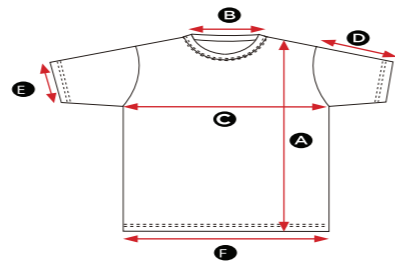

Καθημερινή Στολή

Κοντομάνικο Μακό

ΜΕΤΡΑ cm	No 6	No 8	No 10	No 12	No 14	No 16
A Μήκος	46	52	55	61	63	65
B Άνοιγμα λαιμού	13	13	14	14	14	14
C Στήθος	35	38	43	46	47	48
D Μήκος μανικιού	13	14	15	16	18	19
E Άνοιγμα πλάτους μανικιών	12	14	14	15	16	17
F Κάτω άνοιγμα	36	39	44	47	49	52

Μακρυμάνικο Μακό

ΜΕΤΡΑ cm	No 6	No 8	No 10	No 12	No 14	No 16
A Μήκος	45	52	55	61	63	65
B Άνοιγμα λαιμού	13	13	14	14	14	14
C Στήθος	35	38	43	46	47	48
D Μήκος μανικιού	45	46	50	54	57	60
E Άνοιγμα πλάτους μανικιών	8	10	12	14	14	14
F Κάτω άνοιγμα	36	39	44	47	49	52

Φούτερ

ΜΕΤΡΑ cm	No 6	No 8	No 10	No 12	No 14	No 16
A Μήκος	49	51	60	63	67	
B Άνοιγμα λαιμού	11	12	12	14	15	
C Στήθος	38	41	44	47	49	
D Μήκος μανικιού	39	43	46	50	55	
E Άνοιγμα πλάτους μανικιών	12	12	12	13	14	
F Κάτω άνοιγμα	40	44	47	49	51	