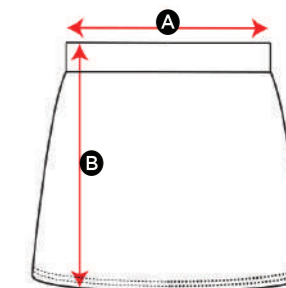

Φόρμα

ΜΕΤΡΑ cm	No 5-6	No 7-8	No 9-10	No 11-12	No S	No M
A Μήκος	27	28	30	32	37	
B Ύψος	70	76	85	89	103	
C Ύψος Ποδιού	53	57	66	70	80	
D Κάτω άνοιγμα	15	17	18	19	19	

Σόρτς

ΜΕΤΡΑ cm	No 6	No 8	No 10	No 12	No 14	No 16
A Μήκος	29	29	30	32	35	37
B Ύψος	35	38	40	41	43	45
C Κάτω άνοιγμα	18	22	23	24	25	26

Επίσημη Στολή

Παντελόνι

ΜΕΤΡΑ cm	No 3	No 5	No 6	No 8	No 10	No 12	No 14
A Μήκος	22	23	26	28	30	32	35
B Ύψος	68	72	75	80	82	88	95
C Ύψος Ποδιού	52	53	55	57	60	63	71
D Κάτω άνοιγμα	16	18	18	18	18	18	22

Φούστα

ΜΕΤΡΑ cm	No 3	No 5	No 6	No 8	No 10	No 12	No 14	No 16	No 18
A Μήκος	23	24	25	26	28	30	34	35	36
B Ύψος	37	38	39	41	41	43	43	44	45

Πουκάμισο

ΜΕΤΡΑ cm	No 3	No 5	No 6	No 8	No 10	No 12	No 14
A Μήκος	48	48	55	57	59	61	63
B Άνοιγμα λαιμού	11	11	11	13	14	14	15
C Στήθος	36	38	40	44	48	50	53
D Μήκος μανικιού	43	44	51	54	57	59	62
E Άνοιγμα πλάτους μανικιών	8	8	9	9	9	9	11
F Κάτω άνοιγμα	33	37	40	45	47	49	51

Ζακέτα Επίσημη

ΜΕΤΡΑ cm	No 3	No 5	No 6	No 8	No 10	No 12	No 14
A Μήκος	42	44	50	53	55	58	61
B Άνοιγμα λαιμού	13	13	14	14	14	15	17
C Στήθος	37	39	39	41	43	45	49
D Μήκος μανικιού	35	37	48	50	52	54	56
E Άνοιγμα πλάτους μανικιών	8	8	10	10	10	11	12
F Κάτω άνοιγμα	36	38	38	40	42	45	48