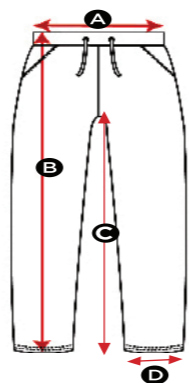

Φούτερ

ΜΕΤΡΑ cm	No 6	No 8	No 10	No 12	No 14	No 16
A Μήκος	49	51	60	63	67	
B Άνοιγμα λαιμού	11	12	12	14	15	
C Στήθος	38	41	44	47	49	
D Μήκος μανικιού	39	43	46	50	55	
E Άνοιγμα πλάτους μανικιών	12	12	12	13	14	
F Κάτω άνοιγμα	40	44	47	49	51	

Ζακέτα Φούτερ

ΜΕΤΡΑ cm	No 6	No 8	No 10	No 12	No 14	No 16
A Μήκος	49	53	60	63	69	69
B Άνοιγμα λαιμού	20	20	22	22	23	23
C Στήθος	38	42	47	47	50	52
D Μήκος μανικιού	39	42	48	52	58	62
E Άνοιγμα πλάτους μανικιών	-	-	-	-	-	-
F Κάτω άνοιγμα	35	38	40	43	46	46

Φόρμα

ΜΕΤΡΑ cm	No 5-6	No 7-8	No 9-10	No 11-12	No S	No M
A Μήκος	27	28	30	32	37	
B Ύψος	70	76	85	89	103	
C Ύψος Ποδιού	53	57	66	70	80	
D Κάτω άνοιγμα	15	17	18	19	19	

Σόρτς

ΜΕΤΡΑ cm	No 6	No 8	No 10	No 12	No 14	No 16
A Μήκος	29	29	30	32	35	37
B Ύψος	35	38	40	41	43	45
C Κάτω άνοιγμα	18	22	23	24	25	26

Επίσημη Στολή

Παντελόνι

ΜΕΤΡΑ cm	No 3	No 5	No 6	No 8	No 10	No 12	No 14
A Μήκος	22	23	26	28	30	32	35
B Ύψος	68	72	75	80	82	88	95
C Ύψος Ποδιού	52	53	55	57	60	63	71
D Κάτω άνοιγμα	16	18	18	18	18	18	22

Φούστα