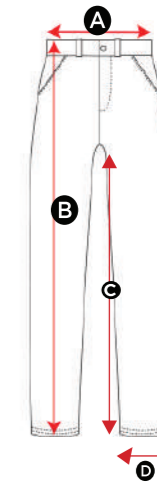

Ζακέτα Φούτερ

ΜΕΤΡΑ cm	No 6	No 8	No 10	No 12	No 14	No 16
A Μήκος	49	53	60	63	69	69
B Άνοιγμα λαιμού	20	20	22	22	23	23
C Στήθος	38	42	47	47	50	52
D Μήκος μανικιού	39	42	48	52	58	62
E Άνοιγμα πλάτους μανικιών	-	-	-	-	-	-
F Κάτω άνοιγμα	35	38	40	43	46	46

Φόρμα

ΜΕΤΡΑ cm	No 5-6	No 7-8	No 9-10	No 11-12	No S	No M
A Μήκος	27	28	30	32	37	
B Ύψος	70	76	85	89	103	
C Ύψος Ποδιού	53	57	66	70	80	
D Κάτω άνοιγμα	15	17	18	19	19	

Σόρτς

ΜΕΤΡΑ cm	No 6	No 8	No 10	No 12	No 14	No 16
A Μήκος	29	29	30	32	35	37
B Ύψος	35	38	40	41	43	45
C Κάτω άνοιγμα	18	22	23	24	25	26

Επίσημη Στολή

Παντελόνι

ΜΕΤΡΑ cm	No 3	No 5	No 6	No 8	No 10	No 12	No 14
A Μήκος	22	23	26	28	30	32	35
B Ύψος	68	72	75	80	82	88	95
C Ύψος Ποδιού	52	53	55	57	60	63	71
D Κάτω άνοιγμα	16	18	18	18	18	18	22

Φούστα

Ζακέτα Επίσημη

ΜΕΤΡΑ cm	No 3	No 5	No 6	No 8	No 10	No 12	No 14
A Μήκος	42	44	50	53	55	58	61
B Άνοιγμα λαιμού	13	13	14	14	14	15	17
C Στήθος	37	39	39	41	43	45	49
D Μήκος μανικιού	35	37	48	50	52	54	56
E Άνοιγμα πλάτους μανικιών	8	8	10	10	10	11	12
F Κάτω άνοιγμα	36	38	38	40	42	45	48