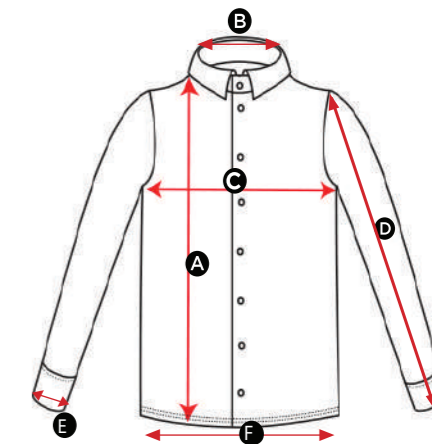

Πουκάμισο

ΜΕΤΡΑ cm	No 3	No 5	No 6	No 8	No 10	No 12	No 14
A Μήκος	48	48	55	57	59	61	63
B Άνοιγμα λαιμού	11	11	11	13	14	14	15
C Στήθος	36	38	40	44	48	50	53
D Μήκος μανικιού	43	44	51	54	57	59	62
E Άνοιγμα πλάτους μανικιών	8	8	9	9	9	9	11
F Κάτω άνοιγμα	33	37	40	45	47	49	51