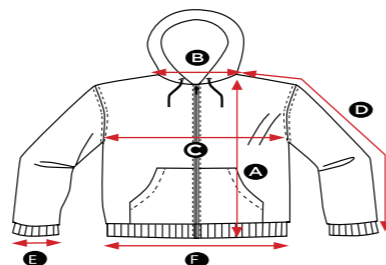

Ζακέτα Φούτερ

ΜΕΤΡΑ cm	No 6	No 8	No 10	No 12	No 14	No 16
A Μήκος	49	53	60	63	69	69
B Άνοιγμα λαιμού	20	20	22	22	23	23
C Στήθος	38	42	47	47	50	52
D Μήκος μανικιού	39	42	48	52	58	62
E Άνοιγμα πλάτους μανικιών	-	-	-	-	-	-
F Κάτω άνοιγμα	35	38	40	43	46	46