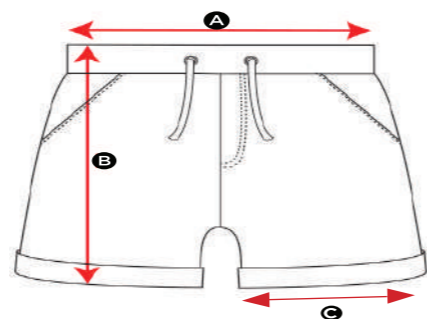

Φούτερ

ΜΕΤΡΑ cm	No 6	No 8	No 10	No 12	No 14	No 16
A Μήκος	49	51	60	63	67	
B Άνοιγμα λαιμού	11	12	12	14	15	
C Στήθος	38	41	44	47	49	
D Μήκος μανικιού	39	43	46	50	55	
E Άνοιγμα πλάτους μανικιών	12	12	12	13	14	
F Κάτω άνοιγμα	40	44	47	49	51	

Ζακέτα Φούτερ

ΜΕΤΡΑ cm	No 6	No 8	No 10	No 12	No 14	No 16
A Μήκος	49	53	60	63	69	69
B Άνοιγμα λαιμού	20	20	22	22	23	23
C Στήθος	38	42	47	47	50	52
D Μήκος μανικιού	39	42	48	52	58	62
E Άνοιγμα πλάτους μανικιών	-	-	-	-	-	-
F Κάτω άνοιγμα	35	38	40	43	46	46

Φόρμα

ΜΕΤΡΑ cm	No 5-6	No 7-8	No 9-10	No 11-12	No S	No M
A Μήκος	27	28	30	32	37	
B Ύψος	70	76	85	89	103	
C Ύψος Ποδιού	53	57	66	70	80	
D Κάτω άνοιγμα	15	17	18	19	19	

Σόρτς

ΜΕΤΡΑ cm	No 6	No 8	No 10	No 12	No 14	No 16
A Μήκος	29	29	30	32	35	37
B Ύψος	35	38	40	41	43	45
C Κάτω άνοιγμα	18	22	23	24	25	26

Επίσημη Στολή

Παντελόνι

ΜΕΤΡΑ cm	No 3	No 5	No 6	No 8	No 10	No 12	No 14
A Μήκος	22	23	26	28	30	32	35
B Ύψος	68	72	75	80	82	88	95
C Ύψος Ποδιού	52	53	55	57	60	63	71
D Κάτω άνοιγμα	16	18	18	18	18	18	22

Φούστα