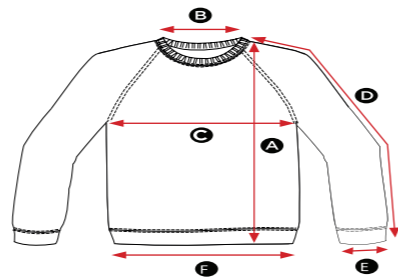

Μακρυμάνικο Μακό

ΜΕΤΡΑ cm	No 6	No 8	No 10	No 12	No 14	No 16
A Μήκος	45	52	55	61	63	65
B Άνοιγμα λαιμού	13	13	14	14	14	14
C Στήθος	35	38	43	46	47	48
D Μήκος μανικιού	45	46	50	54	57	60
E Άνοιγμα πλάτους μανικιών	8	10	12	14	14	14
F Κάτω άνοιγμα	36	39	44	47	49	52